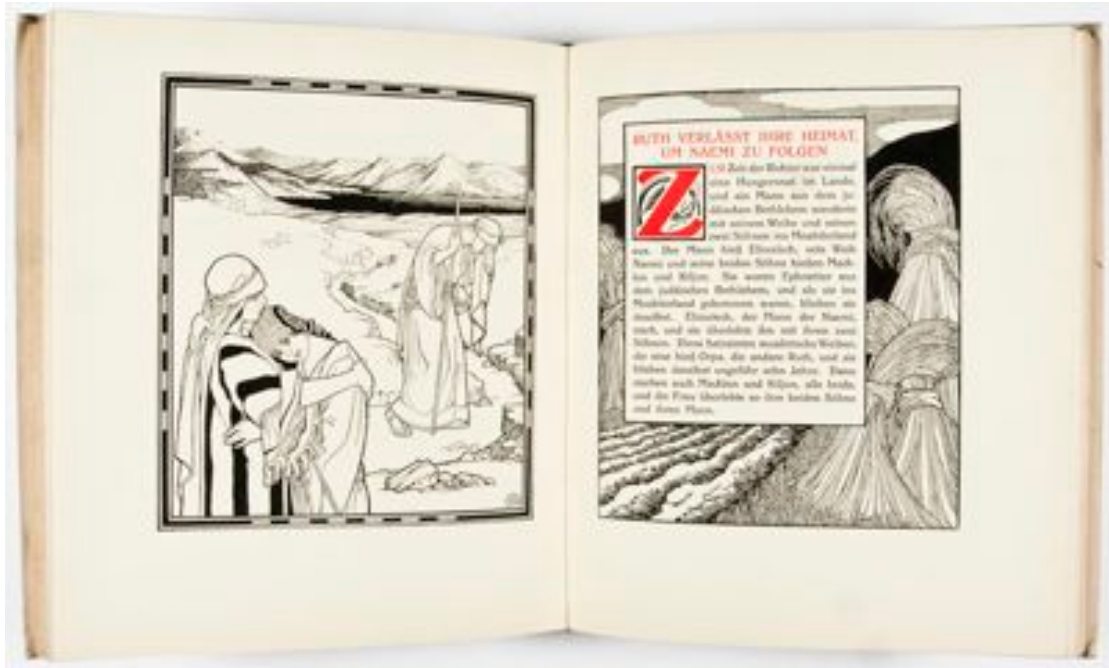

Expositie

De Bijbel in Jugendstil

Ephraïm Moshe Lilien

Tekeningen van E M Lllien uit 'Bücher der Bibel' op plaat 50 x 60 cm

Tekeningen van E M Lilien uit 'Bücher der Bibel' op plaat 50 x 60 cm

synagoge in geboorteplaats Lilien in 1878 30 x 40 cm

postzegels staat Israel

originele boeken reeks Bucher der Bibel 1914-122

originele versie boek Juda 1900

De achterzijde van de boekverpakking, met een gele achtergrond en een afbeelding van de kathedraal van Salomo. Het bevat de volgende tekst:

De achterzijde van de boekverpakking, met een gele achtergrond en een afbeelding van de kathedraal van Salomo. Het bevat de volgende tekst:

De achterzijde van de boekverpakking, met een gele achtergrond en een afbeelding van de kathedraal van Salomo. Het bevat de volgende tekst: