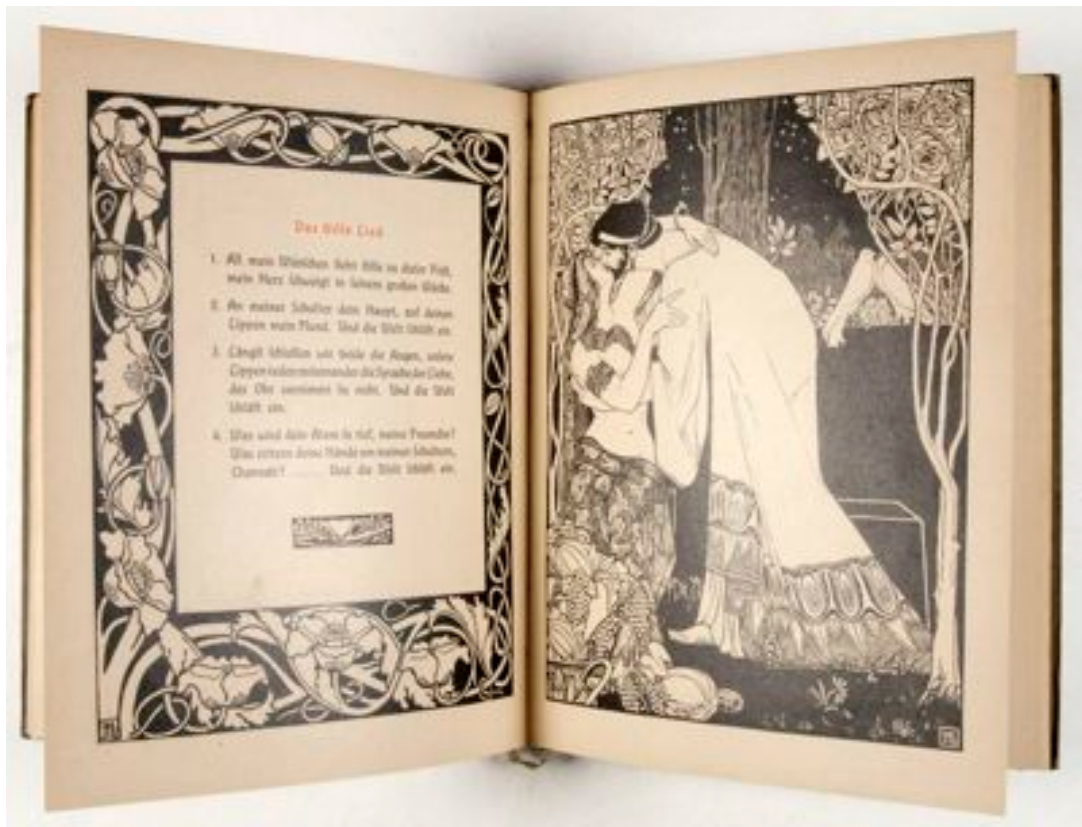

Expositie

De Bijbel in Jugendstil

Ephraïm Moshe Lilien

Tekeningen van E M Lllien uit 'Bücher der Bibel' op plaat 50 x 60 cm

Tekeningen van E M Lilien uit 'Bücher der Bibel' op plaat 50 x 60 cm

synagoge in geboorteplaats Lilien in 1878 30 x 40 cm

postzegels staat Israel

originele boeken reeks Bucher der Bibel 1914-122

originele versie boek Juda 1900

De achterzijde van de boekverpakking, met een gele achtergrond en een afbeelding van de kathedraal van Salomo. Het bevat de volgende tekst:

De achterzijde van de boekverpakking, met een gele achtergrond en een afbeelding van de kathedraal van Salomo. Het bevat de volgende tekst:

De achterzijde van de boekverpakking, met een gele achtergrond en een afbeelding van de kathedraal van Salomo. Het bevat de volgende tekst: